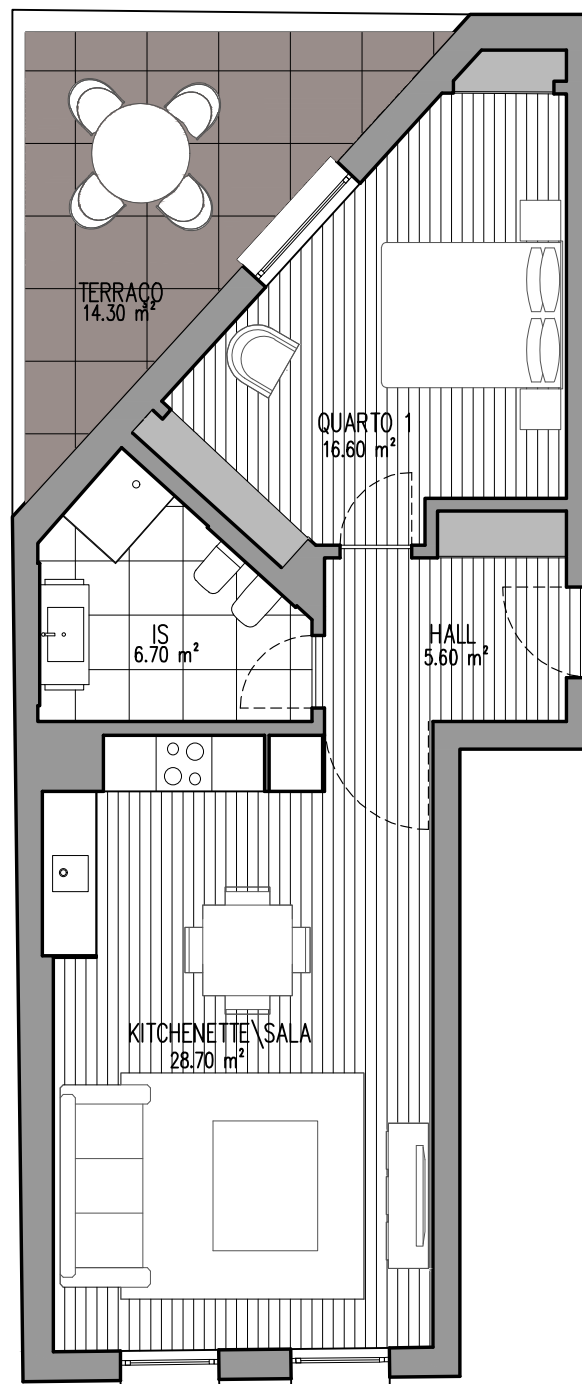

CONDOMÍNIO
SÃO BENTO 446

T1

1
Quarto/
Suite

1
WC

1
Varanda/
Terraço

1
Arrecadação

1
Estacionamento

Fração V
Bloco Xaile
Localização 1º Direito
Área bruta 73 m²

Área bruta não inclui varandas nem terraços.
As plantas e as respectivas áreas podem sofrer
alterações por necessidades técnicas, pelo que são
meramente indicativas e sem carácter contratual.

Rua de São Bento N° 446-484
Lisboa – Portugal

(+351) 213 030 500
info@condominiosaobento446.com

condominiosaobento446.com

ENTRADA